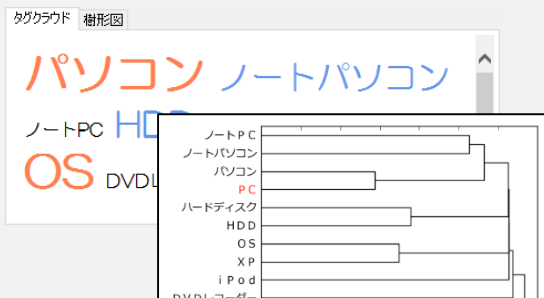

類義語検索・分散表現作成

お持ちのデータや大規模コーパスから単語の分散表現を作り、
文脈の似た類義語を自動的に抽出するための機能です。

いつもの TMS の
分かち書き結果から . . .

単語ID	見出し語	原形	置換語	品
4	携帯が	携帯	携帯	名
5	便利	便利	便利	形
1	PCと	PC	PC	名
2	やりの	やり	やり	名
3	やり取りが	やり取り	やり取り	名
4	気軽に	気軽	気軽	形
5	携帯が	携帯	携帯	名
6	すごい	すごい	すごい	形
7	便利だと	便利	便利	名
8	思います	思う	思う	動
1	電磁波を	電磁波	電磁波	名

類義語を自動的に抽出！

単語	類似度	頻度	類似
☐ パソコン	0.885	6	類似
☐ ノートパソコン	0.775	2	類似
☐ ノートPC	0.753	1	--
☐ HDD	0.750	2	--
☐ ハードディスク	0.721	1	--
☐ XP	0.720	1	--
☐ iPod	0.705	1	--
☐ OS	0.701	3	--
☒ DVDレコーダー	0.700	0	非類似
☐ 無線LAN	0.699	0	非類似

類義語同士のとまりも確認可能！

選択	単語	類似度	頻度	類似度調整
☐	パソコン	0.885	6	類似
☐	ノートパソコン	0.775	2	類似
☐	ノートPC	0.753	1	--
☐	HDD	0.750	2	--
☐	ハードディスク	0.721	1	--
☐	XP	0.720	1	--
☐	iPod	0.705	1	--
☐	OS	0.701	3	--
☒	DVDレコーダー	0.700	0	非類似

似ている度合いの調整も可能！

テキストでの使われ方が似ている
類義語を類似度のランキング順に抽出。
TMSの類義語辞書への登録が簡単！