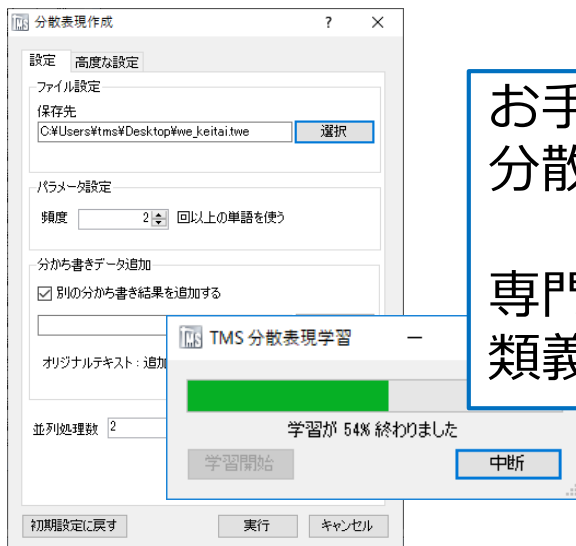

お手持ちのデータに**特化**した
分散表現の作成も可能！

専門用語・業界独自用語の
類義語検索が可能になります。